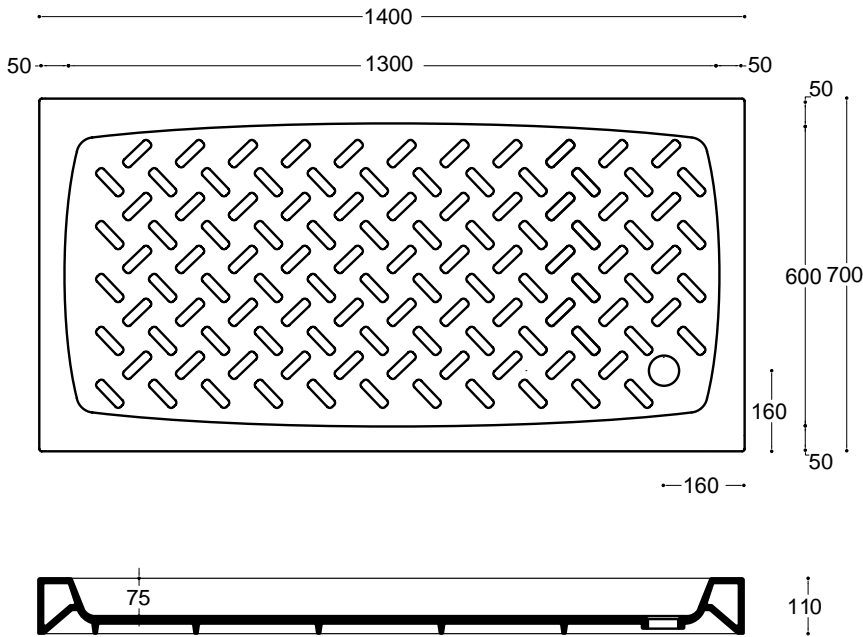

Specifiche Tecniche
Technical data
Fichas técnicas

Installazione:
Installation:
Instalación: